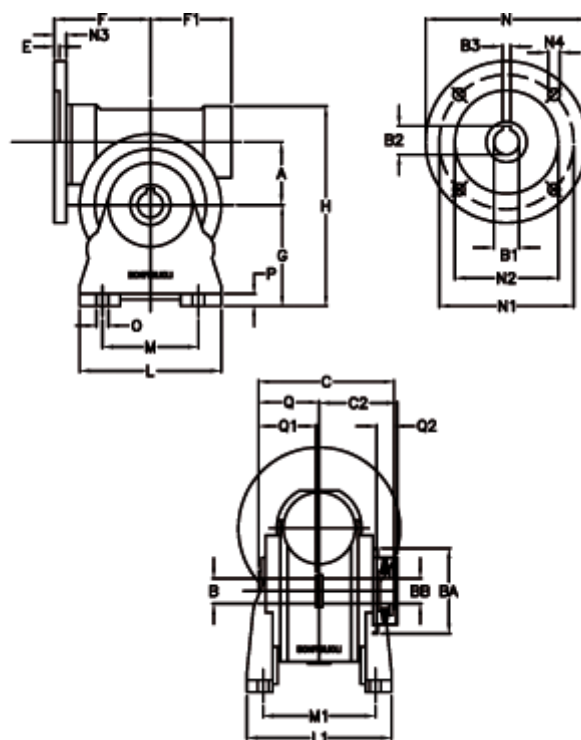

Varenummer: 390204903622236  
 Beskrivelse: Snekkegear med skridnav  
 VF 49-L2-A-36 P63B5

## Mål

a	= 49.50	C	= 105	L1	= 124.0	O	= 8.5
B	= 25	C2	= 63,5	m	= 63	P	= 12
B1 E7	= 11	E	= 3.0	M1	= 98.5	Q	= 51.0
B2	= 12.8	F	= 70	N	= 140	Q1	= 41
B3 H9	= 4	F1	= 63	N1	= 115	Q2	= 15
BA	= 63	g	= 82	N2	= 95		
BB H7	= 14	H	= 162	N3	= 10.5		
Betegnelse	= VF 49A-xx-63B5	L	= 110	N4	= 9,5		